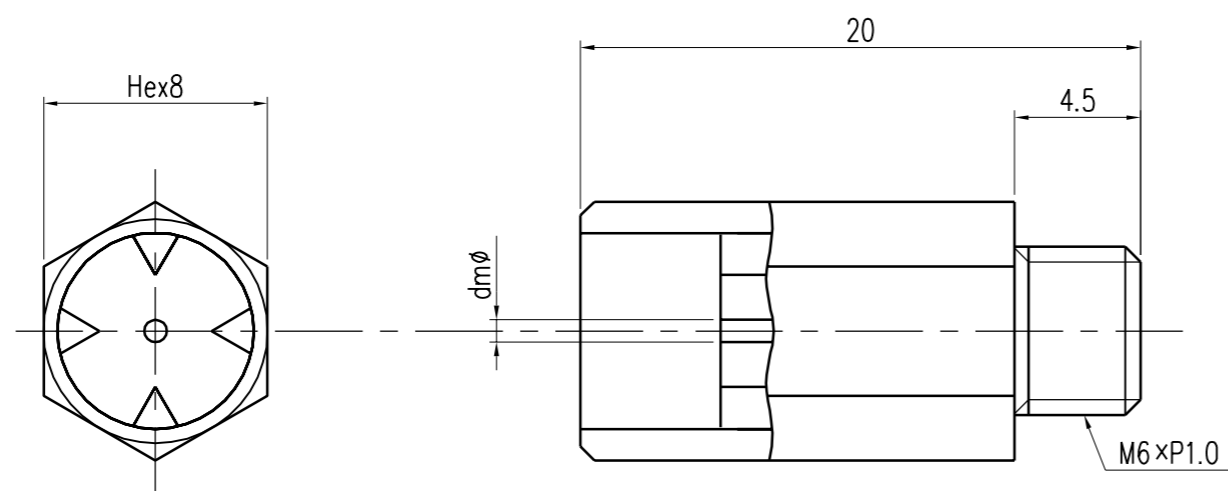

型式	メイン径 dmφ
10SP 1	1.0
15SP 1	1.5
20SP 1	2.0
25SP 1	2.5
28SP 1	2.8
30SP 1	3.0

SP型単孔ピアンバーナ (SP1)

外形図

お問合せは TEL 03-5763-8711まで

タカミ工業株式会社

型式	メイン径 dmφ
4SP 3	0.4
5SP 3	0.5
6SP 3	0.6
7SP 3	0.7
8SP 3	0.8
9SP 3	0.9
10SP 3	1.0

SP型単孔ピアンバーナ (SP3)

外形図

お問合せは TEL 03-5763-8711まで

タカミ工業株式会社