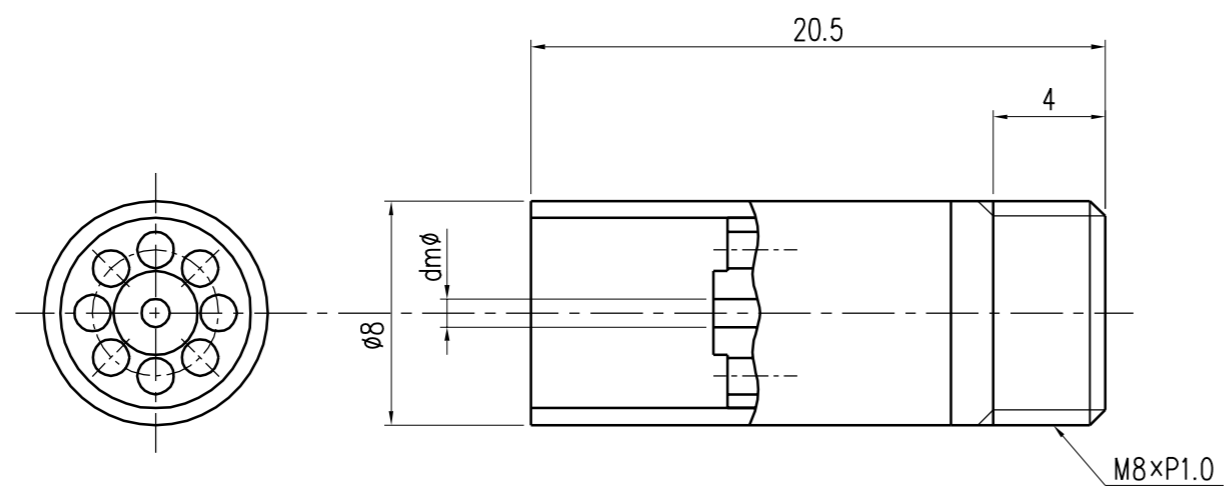

型式	メイン径 dmφ
10A 1	1.0
12A 1	1.25
15A 1	1.5
17A 1	1.75
20A 1	2.0
25A 1	2.5
30A 1	3.0

A型単孔ピアソバーナ (A1)

外形図

お問合せは TEL 03-5763-8711まで

タカミツ工業株式会社

型式	メイン径 dmφ
6A 3	0.6
7A 3	0.7
8A 3	0.8
10A 3	1.0
12A 3	1.2

A型単孔ピアンバーナ (A3)