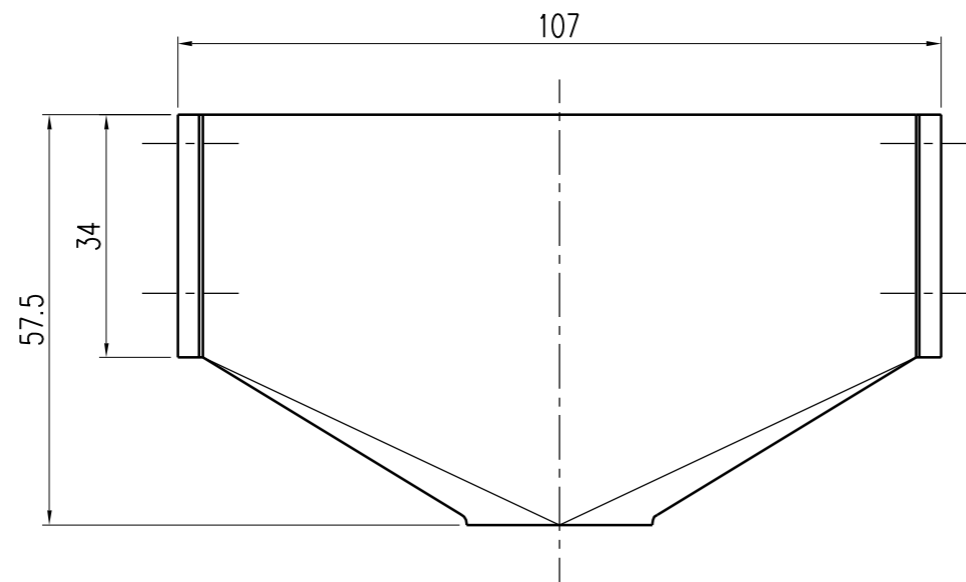

PIAN LINE BURNER (GAS AIR TYPE)

EXTERNAL DIMENSION

 **TAKAMITSU Co.,Ltd.**

PIAN LINE BURNER (GAS AIR OXYGEN TYPE)

EXTERNAL DIMENSION

 **TAKAMITSU Co.,Ltd.**