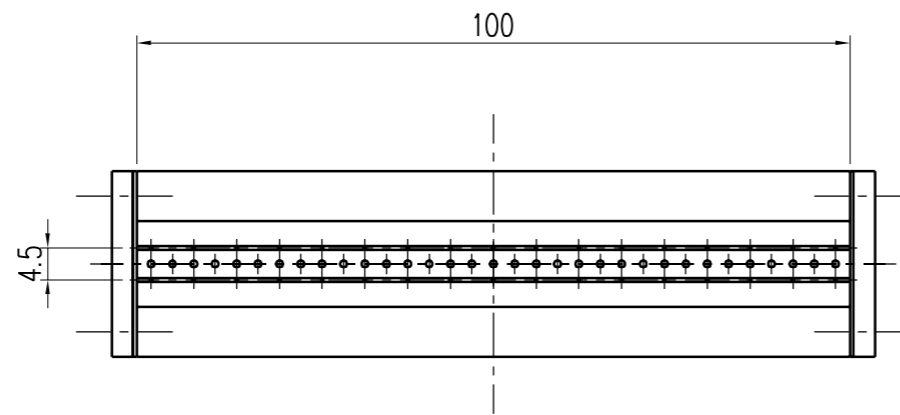

PIAN LINE BURNER (GAS AIR TYPE)

EXTERNAL DIMENSION

 **TAKAMITSU Co.,Ltd.**

PIAN LINE BURNER (GAS AIR OXYGEN TYPE)

EXTERNAL DIMENSION

 **TAKAMITSU Co.,Ltd.**