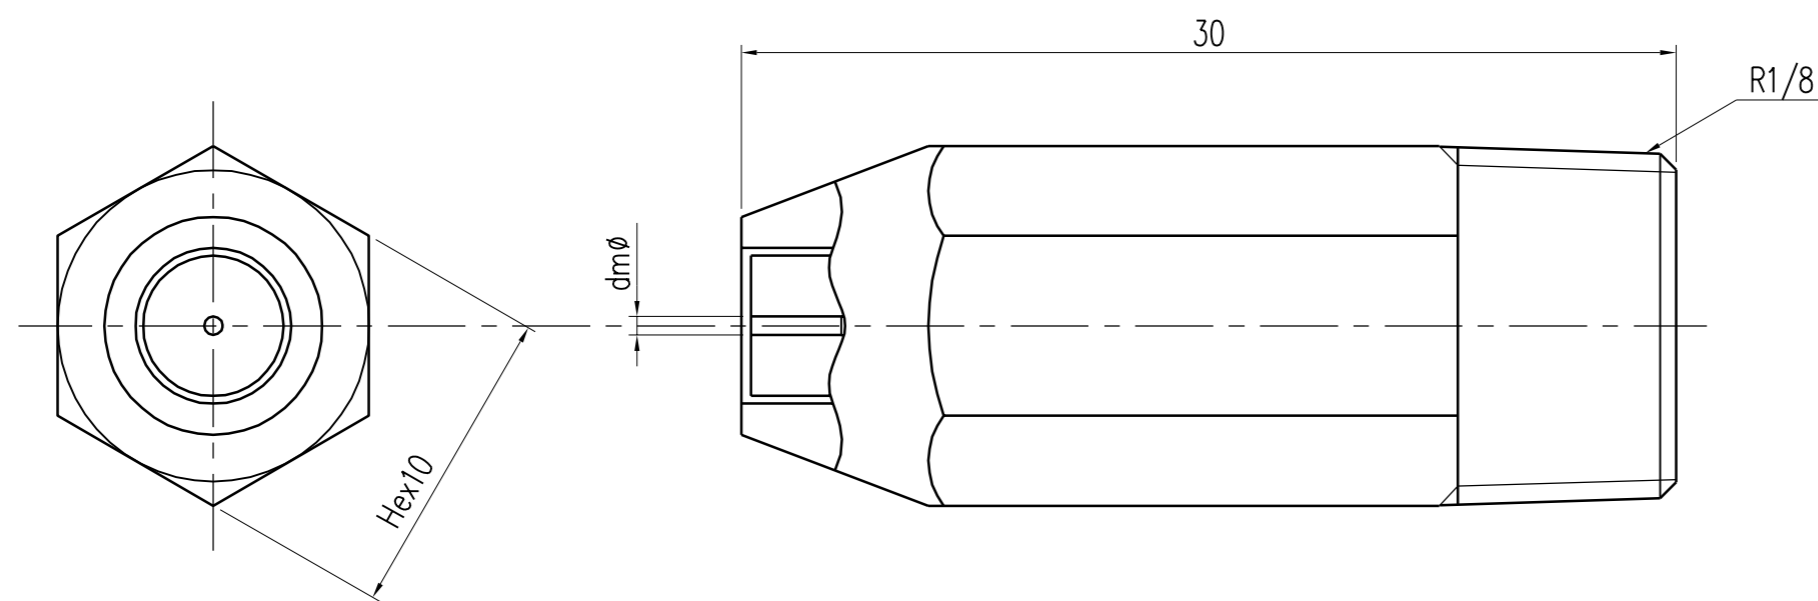

BURNER DESIGNATION	$dm\phi$
3GAOS	0.3
4GAOS	0.4
5GAOS	0.5
6GAOS	0.6
7GAOS	0.7
8GAOS	0.8
10GAOS	1.0

SINGLE PORT GAOS BURNER

EXTERNAL DIMENSION

 **TAKAMITSU Co.,Ltd.**

BURNER DESIGNATION	dmø
5GAOL	0.5
6GAOL	0.6
8GAOL	0.8
10GAOL	1.0
12GAOL	1.2
20GAOL	2.0

SINGLE PORT GAOL BURNER

EXTERNAL DIMENSION

 **TAKAMITSU Co.,Ltd.**